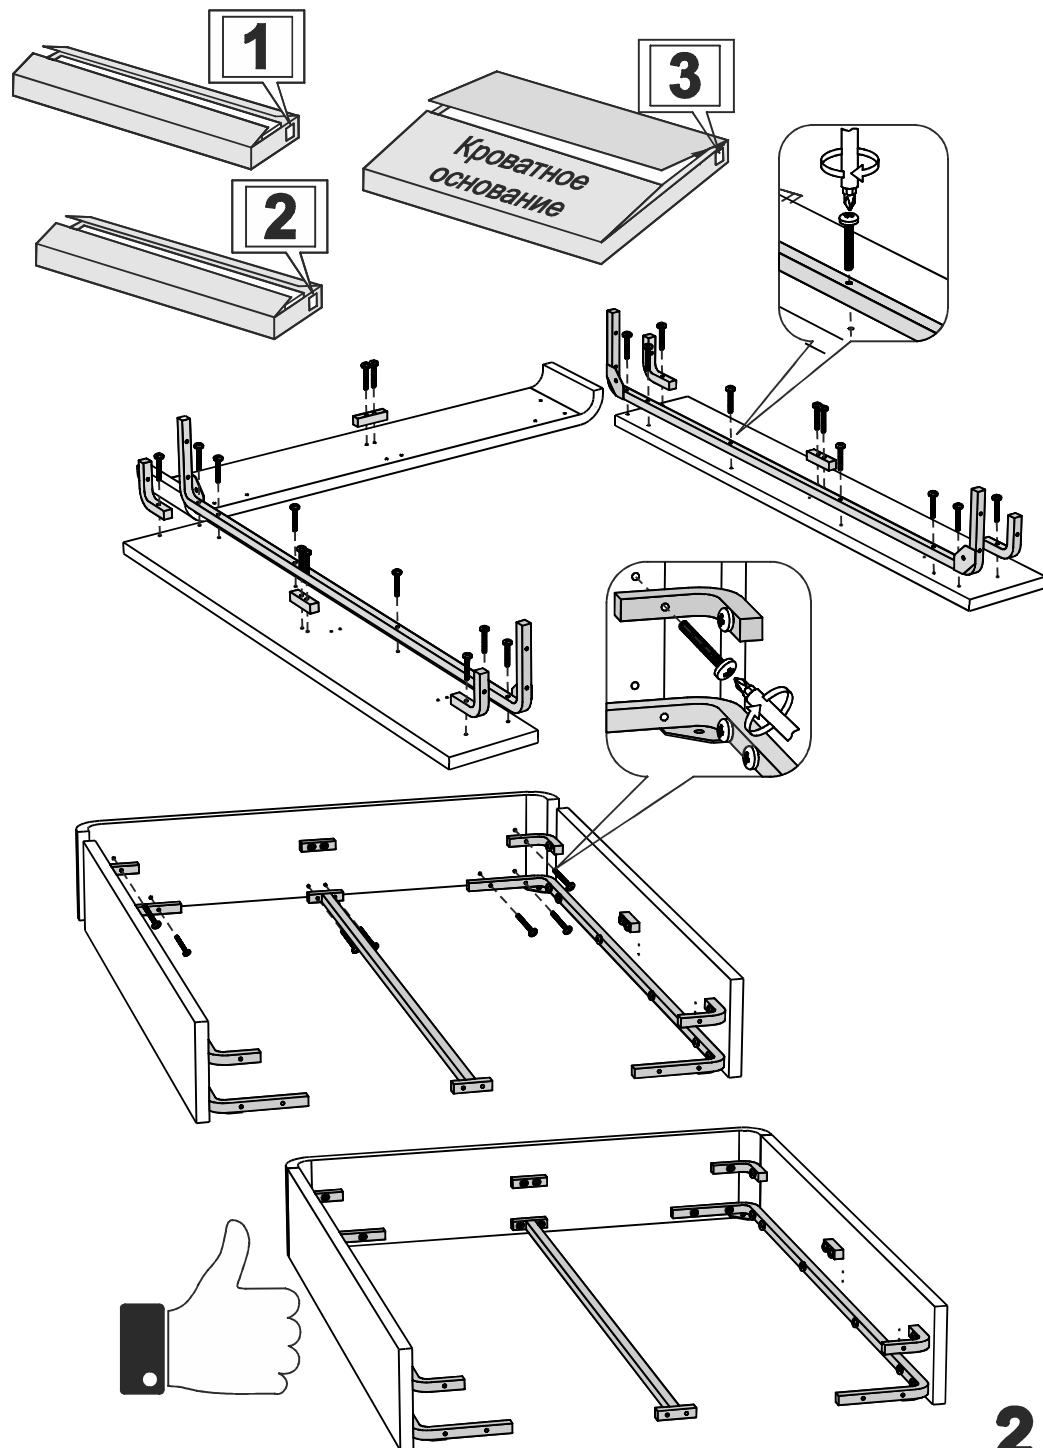

ARM  S[®]

ЛОРЕНА

ARM  S[®]

9

2

чехол на царги

Настил

Для кроватей оснащенных подъёмным механизмом