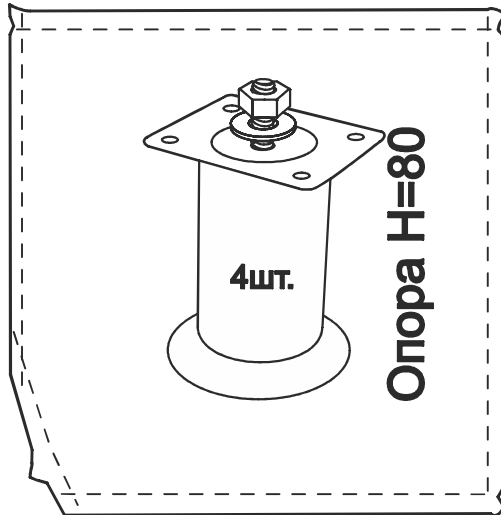

ARM  S[®]

ЛОРЕНА

ARM  S[®]

9

2

чехол на царги

Настил

Для кроватей оснащенных подъёмным механизмом