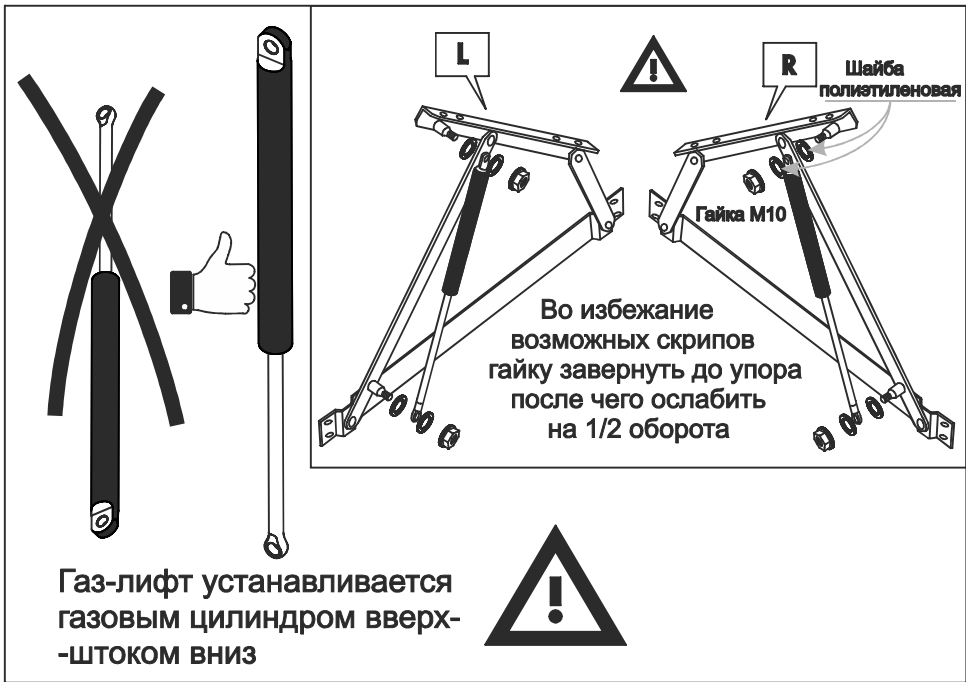

ARM  S[®]

ЛОРЕНА

ARM  S[®]

9

2

чехол на царги

Настил

Для кроватей оснащенных подъёмным механизмом