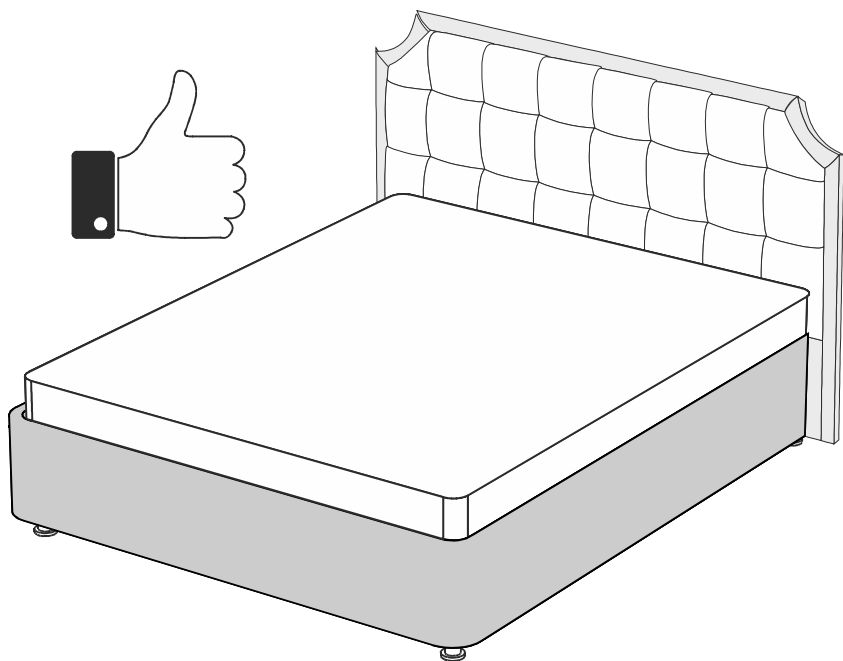

ARM  S[®]

ЛОРЕНА

ARM  S[®]

9

2

чехол на царги

Настил

Для кроватей оснащенных подъёмным механизмом