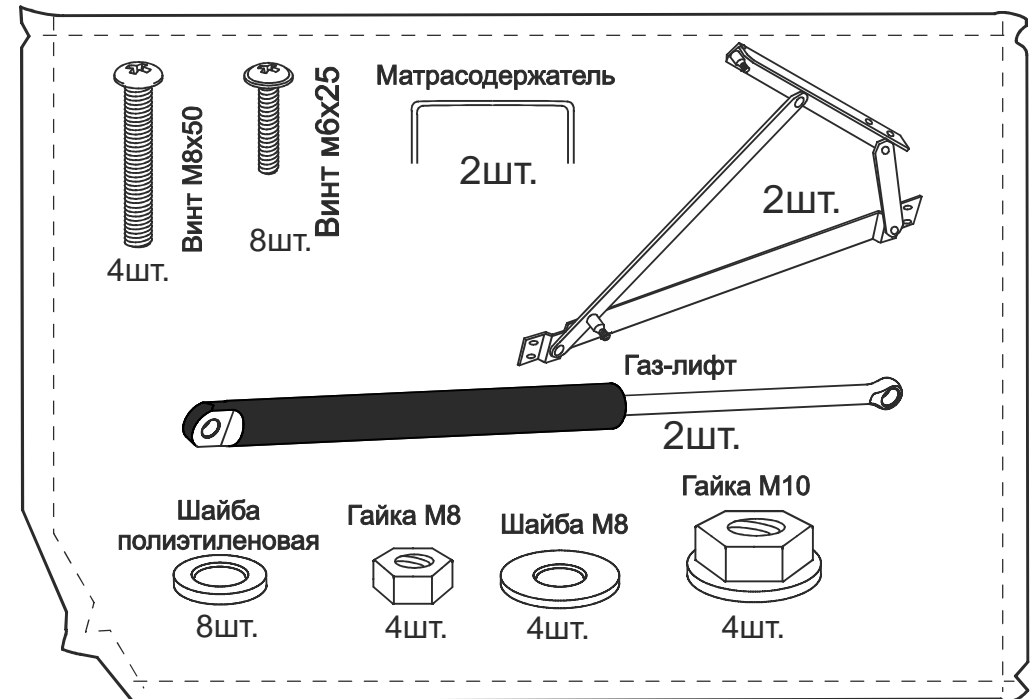

ARM  S[®]

ЛОРЕНА

ARM  S[®]

9

2

чехол на царги

Настил

Для кроватей оснащенных подъёмным механизмом