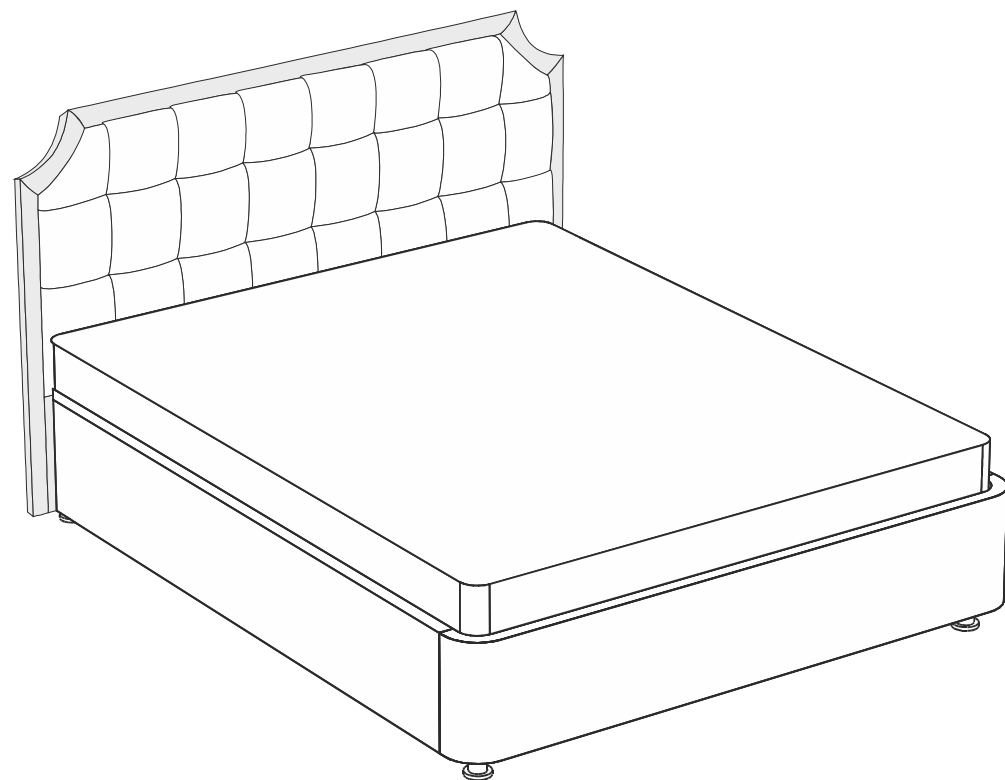

ARM  S[®]

ЛОРЕНА

ARM  S[®]

9

2

чехол на царги

Настил

Для кроватей оснащенных подъёмным механизмом